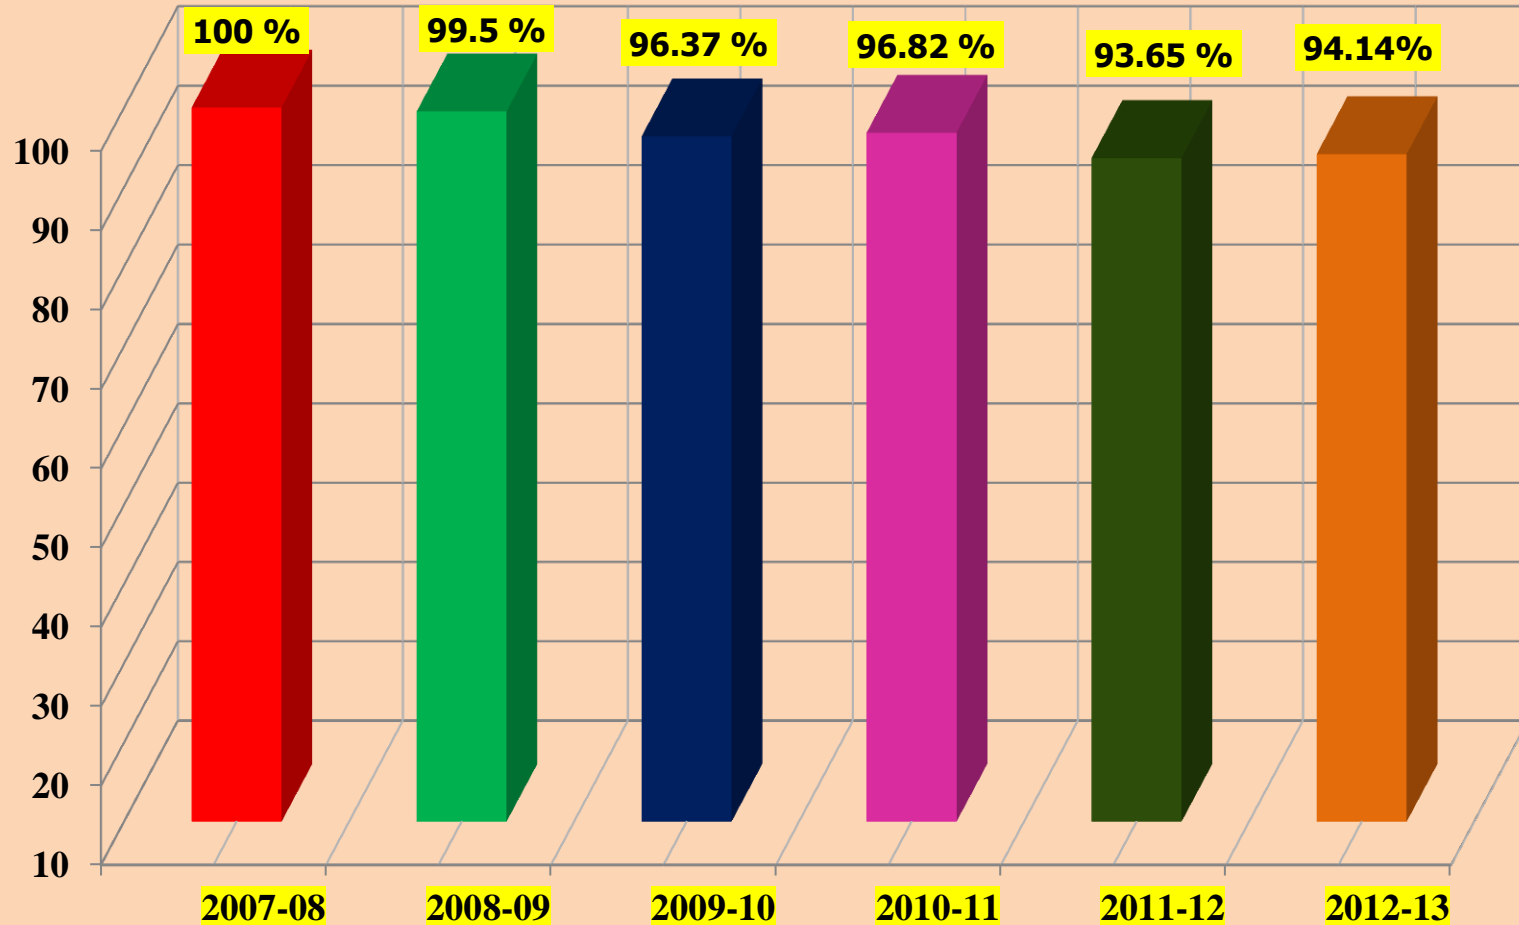

## B.ED RESULT ANALYSIS

Pass/Appeared :	100/100	187/188	186/193	183/189	126/134	177/188
Percentage :	100%	99.5%	96.3%	96.8%	93.6%	94.1%
No. of 1 <sup>st</sup> Div. :	79	140	131	133	81	102
No. of 2 <sup>nd</sup> Div. :	31	47	55	50	36	75
No. of 3 <sup>rd</sup> Div. :	NIL	NIL	NIL	NIL	NIL	NIL